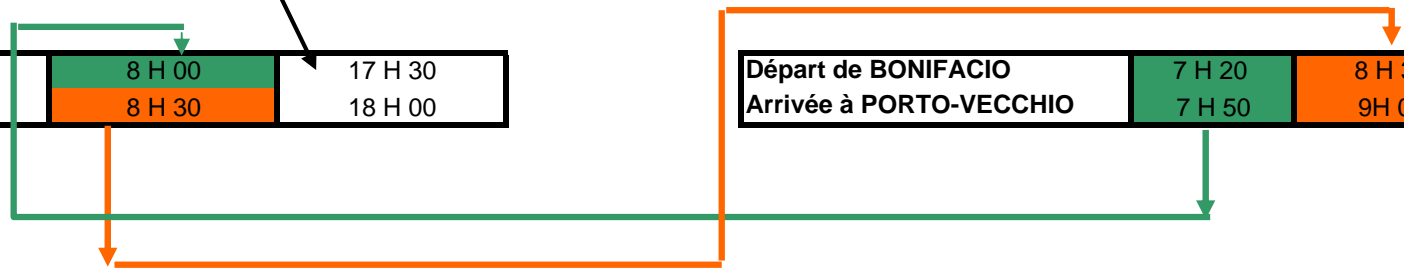

**AJACCIO - PROPRIANO - SARTENE**  
**PORTO-VECCHIO - BONIFACIO**

LIGNE	1er Service	2eme Service	3eme Service
<b>Départ d'AJACCIO</b>	8 H 30	14 H 30	16 H 00
Pisciatello	8 H 50	14 H 50	16 H 20
Cauro	9 H 00	15 H 00	16 H 30
Ste Marie-Sicché	9 H 10	15 H 10	16 H 40
Petreto-Bicchisano	9 H 40	15 H 40	17 H 10
Casalabriva	9 H 55	15 H 55	17 H 25
Olmeto	10 H 05	16 H 05	17 H 35
<b>PROPRIANO</b>	10 H 15	16 H 15	17 H 45
<b>SARTENE</b>	10 H 35	16 H 45	18 H 10
Roccapina	11 H 00	17 H 00	18 H 30
Monaccia	11 H 15	17 H 15	18 H 45
Pianottoli	11 H 25	17 H 25	18 H 55
Scopetto	11 H 30	17 H 30	19 H 00
Figari. Village	11 H 35		19 H 05
Sotta	11 H 45		19 H 15
Ceccia	11 H 50		19 H 20
<b>Arrivée à PORTO-VECCHIO</b>	12 H 00		19 H 30
<b>Arrivée à BONIFACIO</b>		18 H 00	

LIGNE	1 er Service	2eme Service	3eme Service
<b>Départ de BONIFACIO</b>		8 H 30	
<b>Départ de PORTO-VECCHIO</b>	6 H 30		14 H 30
Ceccia	6 H 35		14 H 35
Sotta	6 H 40		14 H 40
Figari. Village	6 H 45		14 H 45
Scopetto	6 H 55	8 H 55	14 H 55
Pianottoli	7 H 00	9 H 00	15 H 00
Monaccia	7 H 10	9 H 10	15 H 10
Roccapina	7 H 20	9 H 20	15 H 20
<b>SARTENE</b>	7 H 55	9 H 55	15 H 55
<b>PROPRIANO</b>	8 H 10	10 H 10	16 H 10
Olmeto	8 H 15	10 H 15	16 H 15
Casalabriva	8 H 30	10 H 30	16 H 30
Petreto-Bicchisano	8 H 55	10 H 55	16 H 55
Ste Marie-Sicché	9 H 10	11 H 10	17 H 10
Cauro	9 H 20	11 H 20	17 H 20
Pisciatello	9 H 40	11 H 40	17 H 40
<b>Arrivée à AJACCIO</b>	10 H 00	12 H 00	18 H 00

Correspondance de PORTO-VECCHIO vers BASTIA : 8 H 00 et 13 H 30 = Autocars "LES RAPIDES BLEUS" tel : 04.95.31.03.79